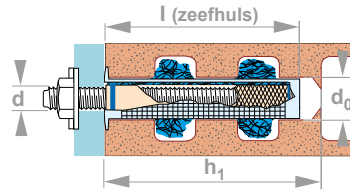

Metalen zeefhuls op maat te snijden

voor verankering in holle materialen

				staal	
				METALEN ZEEF VOOR CHIMFORT GREEN	
\emptyset	x	l	d_0	VE	code
17	x	1000	17	1	344812

Metalen cilinderbus met kunststofcentreerring en inwendige schroefdraad

voor chemische verankering in holle materialen

				staal klasse 6.8 verzinkt $\geq 5 \mu\text{m}$ + kunststof	
				METALEN CILINDERBUS VOOR CHIMFORT GREEN	
d	x	l	aanbevolen zeef	VE	code
M 6	x	48	12 x 50	50	344835
M 8	x	80	15 x 85	10	344839
M 10	x	80	20 x 85	10	344841
M 12	x	80	20 x 85	10	344844