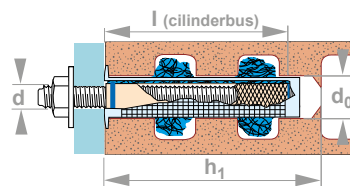

Metalen zeefhuls op maat te snijden

voor verankering in holle materialen

				staal	
				METALEN ZEEF VOOR CHIMFORT GREEN	
\emptyset	x	l	d_0	VE	code
17	x	1000	17	1	344812

Metalen cilinderbus met kunststofcentreerring en inwendige schroefdraad

voor chemische verankering in holle materialen

				staal klasse 6.8 verzinkt $\geq 5 \mu\text{m}$ + kunststof	
				METALEN CILINDERBUS VOOR CHIMFORT GREEN	
d	x	l	aanbevolen zeef	VE	code
M 6	x	48	12 x 50	50	344835
M 8	x	80	15 x 85	10	344839
M 10	x	80	20 x 85	10	344841
M 12	x	80	20 x 85	10	344844